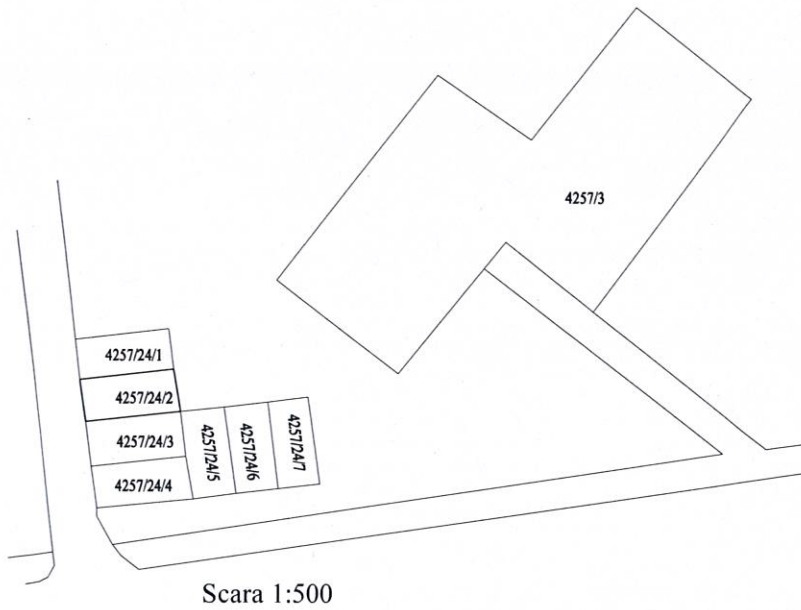

PLAN DE AMPLASAMENT SI DELIMITARE

a imobilului cuprins in CF nr.:9173 Baia Mare
 nr.top.: 4257/24/2
 din localitatea Baia Mare
 UAT: Baia Mare
 judetul Maramures

INTRAVILAN
1 CORP DE PROPRIETATE

Scara 1:2880

Scara 1:500

Dupa atribuire numar cadastral

NOTA: - Schita serveste pentru obtinerea H.C.L.

Tabel de miscare parcelara pentru dezlipire imobil

Inainte de dezmembrare (situatia existenta)					Dupa dezmembrare (situatia propusa)			
C.F	Nr.topografic	Suprafata mp	Categoria de folosinta	Descriere imobil (proprietari)	Numar cadastral	Suprafata mp	Categoria de folosinta	Descriere imobil (proprietari)
9173	4257/24/2	20	Teren	Statul Roman		20	CC	Municipiul Baia Mare
Total		20				20		